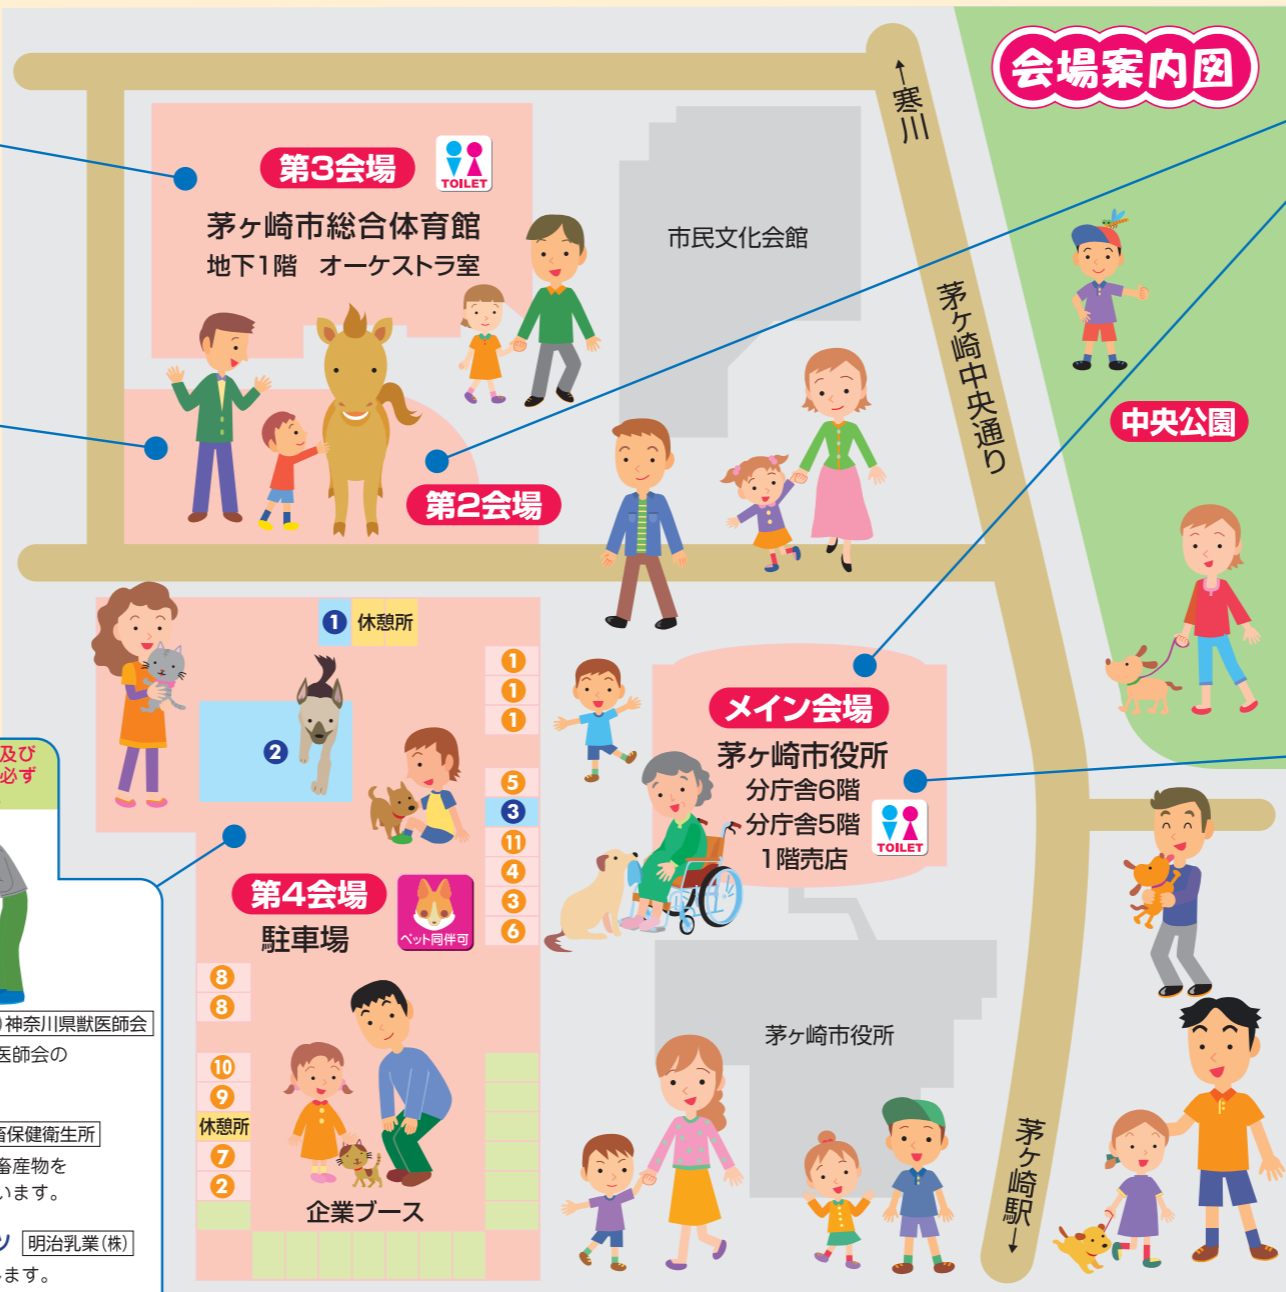

- ① **ダイエットだけじゃない、乗馬の効果!** **高校生以上** **6名** 乗馬の効果を実験。
- ② **馬ってどんな動物!?** **小中学生** **15名** 馬の生態・特性がわかる。
- ③ **エサやり体験** **整理券 50名** 馬ににんじんをあげて仲良しになりましょう。
- ④ **おうまさんのはなし** **未就学児4歳以上~小学校低学年** 馬のことをわかりやすくお話します。体験乗馬あり。 **申込み 15名**

Human Animal Bonds 人と動物の関係

人と動物との関わりは、はるか昔から続いています。そんな動物たちは、人にとっても素晴らしい恩恵をもたらしてくれています。

- ① **ポスター展示** 意外と知らない!?!犬、猫、馬のこと...
- ② **犬にコマンドを出す体験** **整理券 30名**
- ③ **動物の毛を使った工作** 動物の毛でお土産を作っちゃおう! **馬の毛 整理券 10名** **犬の毛 整理券 10名** **猫の毛 整理券 10名**
- ④ **クイズ** 動物のことどれくらい覚えられたかな? **先着 50名** **景品あり**

デモンストレーションと展示ブース **第4会場** 駐車場

- ① **本部・実行委員会** 総合案内(迷子の受付、落し物、整理券配布等)
- ② **災害救助犬デモンストレーション** **NPO法人救助犬訓練士協会(RDTA)** 災害時の生存者の捜索を行う災害救助犬の紹介とその活動のデモンストレーション。
- ③ **犬のしつけ教室デモンストレーション** **動物保護センター職員**によるデモンストレーションとしつけ相談。
- ④ **犬猫の新しい飼い主探し** **(財)神奈川県動物愛護協会** 犬猫の譲渡とバザー。
- ⑤ **ペットの飼い方相談** **(公社)日本愛玩動物協会神奈川支部** 動物〇メクイズに挑戦しよう!
- ⑥ **ペットの防災** **茅ヶ崎・寒川動物愛護協議会** 避難所でのペットの受入れ推進、防災グッズの展示。
- ⑦ **動物愛護・学校飼育動物委員会** **(社)神奈川県獣医師会** 飼育現場における教師の意識調査及び獣医師会の支援活動の実態調査。
- ⑧ **産業動物コーナー** **神奈川県湘南家畜保健衛生所** 子供たち対象の獣医師体験や、産業動物、畜産物をもっと知ってもらうための展示などを行います。
- ⑨ **知ってる?牛乳・ヨーグルトのヒミツ** **明治乳業(株)** パネル展示やクイズを行い、詳しく説明します。みんなで一緒に楽しく学んでみませんか?
- ⑩ **食肉製品販売** **日本大学 生物資源科学部** ハムの販売を行います。
- ⑪ **災害救助犬** **NPO法人救助犬訓練士協会(RDTA)** 活動の展示とグッズ販売。

動物関連の企業による展示と販売を行います

- **企業ブース**
- 森久保薬品株式会社
- 三幸医科学薬品株式会社
- ファイザー株式会社
- 株式会社インターベツト
- 株式会社ビルバックジャパン
- 明治製菓株式会社
- バイエル薬品株式会社
- 中北薬品株式会社
- 財団法人畜産生物科学安全研究所
- ノバルティス アニマルヘルス株式会社
- 日本ヒルス・コルゲート株式会社
- DSファーマアニマルヘルス株式会社
- ロイヤルカナン ジャポン
- 共立製菓株式会社
- メリアル・ジャパン株式会社
- 日本全業工業株式会社
- アローメディカルジャパン株式会社
- マンマ・リソ株式会社
- 株式会社サン・クロレラ
- 株式会社メモライズ
- アリアンツ火災海上保険株式会社 (順不同)

会場案内図

ズーラシアン プラス **ファイナルコンサート** **メイン会場** **野外コンサート** **第2会場**

指揮者のオカピをはじめ、演奏するのは全て希少動物という金管五重奏「ズーラシアンプラス」。クラシック音楽における絵本のような役割ができれば...と考えられ、そして誕生しました。よこはま動物園ズーラシアを飛び出して、北海道から沖縄まで全国各地のホールで演奏会を行っており、また多数のCDをリリースしています。本格的なクラシックから、アニメに童謡まで、動物たちが奏でる多彩な音楽の世界をお楽しみください。

表彰とイベント **メイン会場**

- **分庁舎6階**
- **開会式・閉会式**
- **功労者、長寿動物表彰式** 長生きした犬と猫の表彰

外来生物を知ろう **講演会**

「日本の自然とクワガタムシ、カエルの未来と人間の未来」
講師：国立環境研究所 五箇公一先生

外国からやってきた生物が昔から日本に住んでいた生物や人間の生活に与える影響について国立環境研究所の五箇公一先生からお話していただきます。

補助犬を知ろう **講演会**

講師：麻布大学大学院 山本真理子先生

補助犬の普及が求められるなか「今、私たちができることは何か」、育成団体の方などからお話を聞いて、一緒に考えましょう。手話通訳、要約筆記つき。

分庁舎5階

- **自然観察会** **会議室A** 公園や川辺を散策しながら、自然を観察し、身近な生き物たちを学びましょう。
- **ペット写真の撮り方** **特別会議室** **荒木英仁先生** デジカメを使って上手にペットの写真を撮るには? 荒木先生に撮影方法を学びましょう。